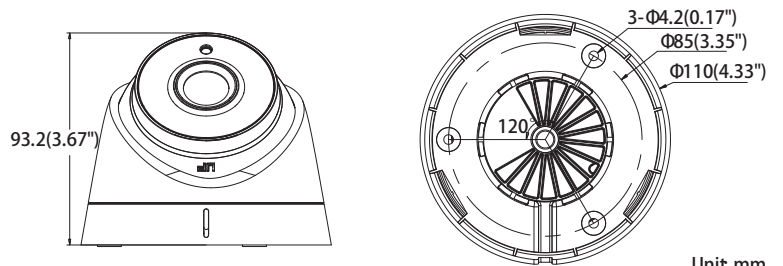

## Dimensions:

Unit mm

ICR

SMART IR

IP66

D&N

DNR

OSD