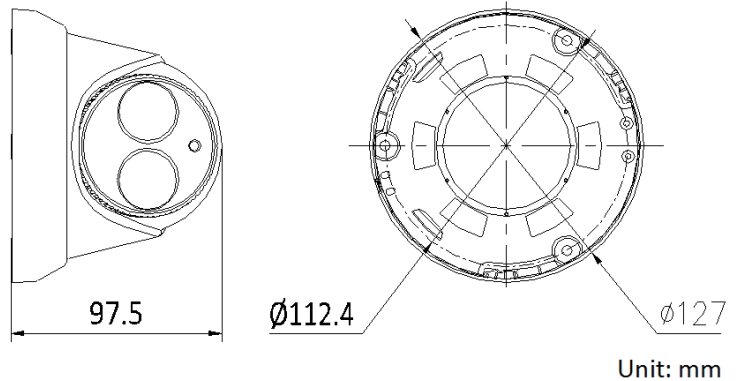

## Dimensions:

**WDR**  
120dB