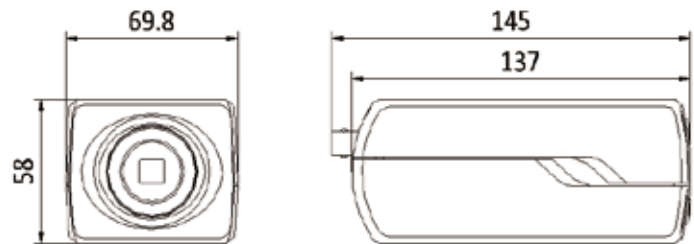

## Dimensions:

**WDR**  
120dB